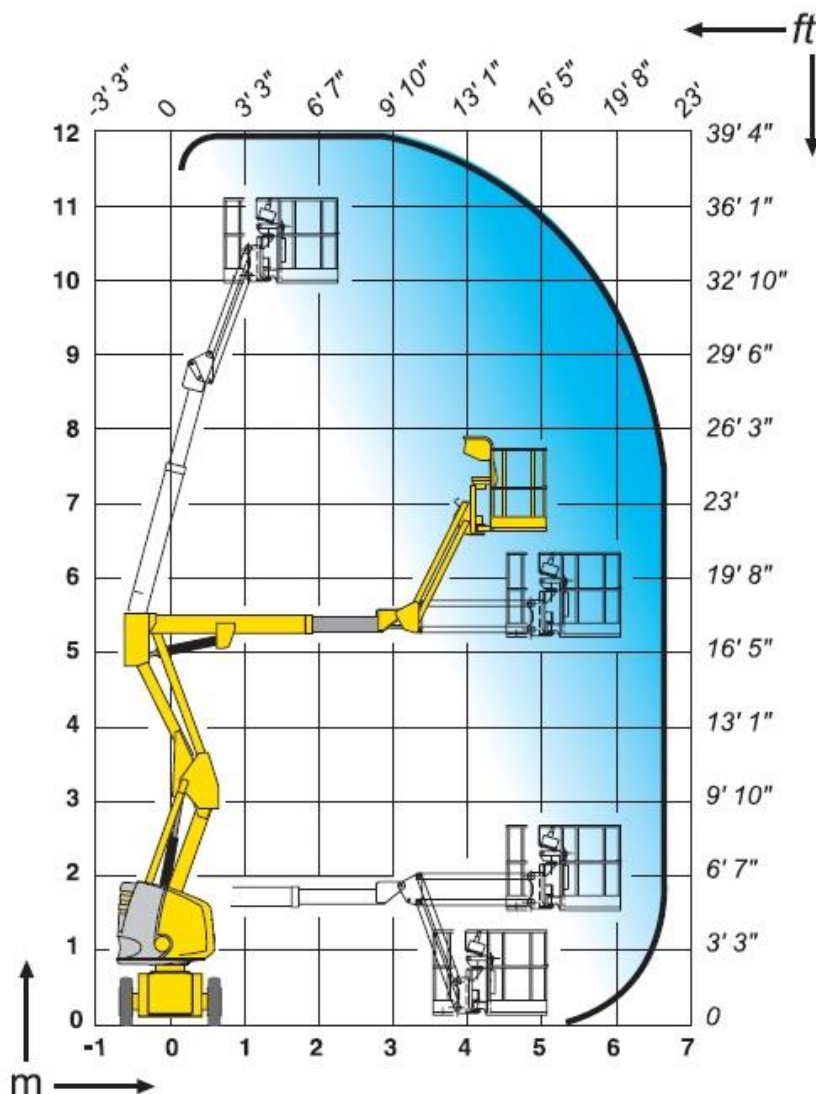

## Articulada Eléctrica 12 m – HAULOTTE HA 12i

<b>HAULOTTE HA12i</b>			
Altura de trabalho	12,00 m	Peso da máquina	4.950 kg
Altura da plataforma	10,0 m	Velocidade 4x4	5,0 km/h
Alcance Horizontal	6,50 m	Pendente máxima (recolhida)	25%
Altura da articulação	5,00 m	Pendente máxima trabalho	3%
Carga máxima	200 kg	Raio de viragem externo	3,30 m
Dimensões cesto	0,70 x 1,14 m	Tracção Eléctrica	4 x 2
Largura Total	1,35 m	Motor Eléctrico	48V DC
Altura	1,97 m	Baterias	8 x 6V / 370A
Comprimento Total	4,58 m	Tanque de óleo hidráulico	30 L